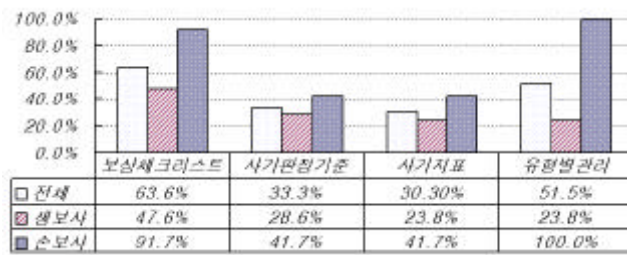

“ Best Practice & Template ”

가

( )